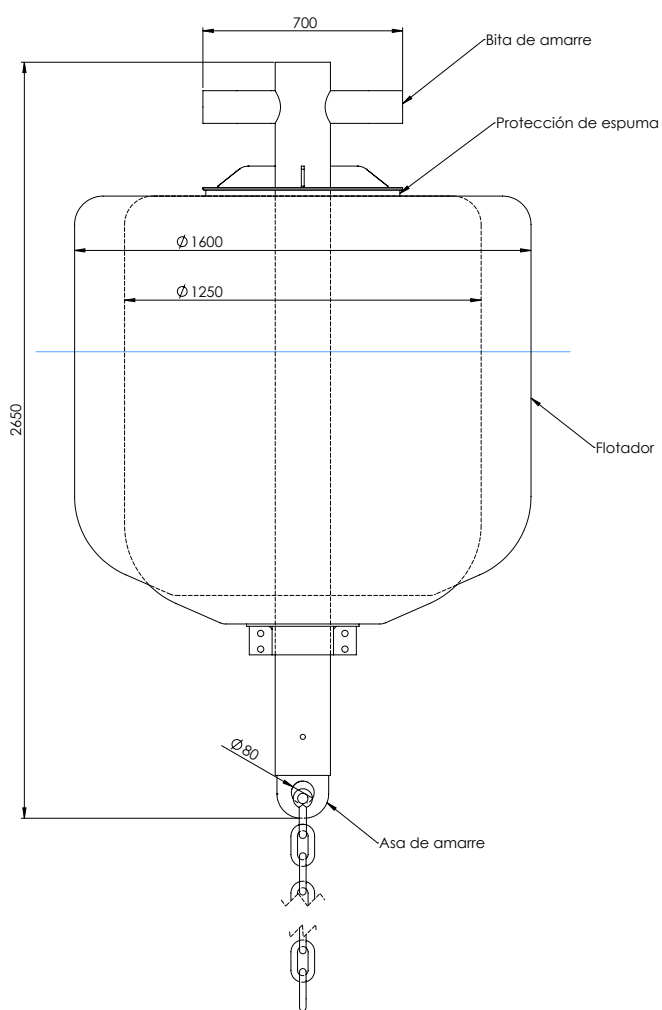

BOYAS DE AMARRE BALIZAMAR

C1250M C1600M

PRESTACIONES MODELOS CM

Diámetro flotador	1250 mm	1600 mm
Altura flotador	1500 mm	1400 mm
Volumen flotador	1673 litros	2612 litros
Peso	198 kg	250 kg
Impulsión neta	1475 kg	2362 kg
Tren de fondeo máximo (aprox. para 10cm de francobordo)	1331 kg	2160 kg